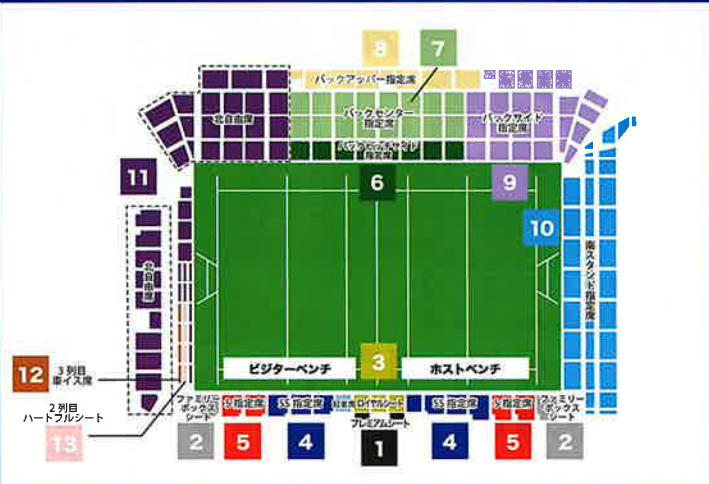

圧巻の恐竜ワールド! 10m T-REX登場!

10頭以上の動くリアル恐竜が集結! 恐竜に乗れる!?

(ご来場者全員 無料!)

2024.1.13(土) ヤマハスタジアム ～みずほ-presents マッチデー～ 14:00 KICK OFF VS 東京サンゴリアス	2024.1.27(土) ヤマハスタジアム 13:00 KICK OFF VS 花園近鉄ライナーズ	2024.3.2(土) 会場未定(静岡県内) キックオフ時間未定 VS 埼玉ワイルドナイツ	2024.3.23(土) 会場未定(静岡県内) キックオフ時間未定 VS トヨタヴェルブリッツ
2024.4.6(土) 会場未定(静岡県内) キックオフ時間未定 VS 三菱ホンダヒート	2024.4.13(土) 会場未定(静岡県内) キックオフ時間未定 VS クオタスピアーズ船橋・東京ベイ	2024.5.5(日) or 5.6(祝) 日程・会場未定(静岡県内) キックオフ時間未定 VS 東芝ブレイブルーバス東京	

チケットのお買い求めは **レグチケ**

くわしくは、"レグチケ"で検索!

お問い合わせ先 050-3354-0315

ラグビーの試合は 楽しい!がいっぱい!

ブルーレグズは今年もモメント!
今年マフラー!
限定

REVSMフラー、通称
レグマフ

来場者先着 **12,000名様にプレゼント!**

CLUB REVSMに入会すると...こんなにお得!

チケット販売価格一覧(ヤマハスタジアム)

席種名称	前売価格	当日価格	CLUB REVSM 会員価格	割引額 (前売価格との差)
1 プレミアムシート	¥15,000	¥16,000	¥13,500	¥-1,500
2 ファミリーボックスシート	¥13,000	¥14,000	¥11,700	¥-1,300
3 ロイヤルシート	¥10,000	¥11,000	¥9,000	¥-1,000
4 SS指定	¥8,000	¥8,500	¥7,200	¥-800
5 S指定	¥5,500	¥6,000	¥4,950	¥-550
6 バックピッチサイド指定	¥4,500	¥5,000	¥4,050	¥-450
7 バックセンター指定席	大人	¥4,000	¥3,600	¥-400
	小中高	¥1,200	¥1,700	¥-120
8 バックアッパー指定席	大人	¥3,300	¥2,970	¥-330
	小中高	¥1,000	¥1,500	¥-100
9 バックサイド指定席	大人	¥3,300	¥2,970	¥-330
	小中高	¥1,000	¥1,500	¥-100
10 南スタンド指定席	大人	¥3,000	¥2,700	¥-300
	小中高	¥1,000	¥1,500	¥-100
11 北自由席	大人	¥2,800	¥2,520	¥-280
	小中高	¥800	¥1,300	¥-80
12 車イス席(※1)	大人	¥1,000	¥900	¥-100
	小中高	¥600	¥540	¥-60
13 ハートフルシート(※1)(※2)	大人	¥1,000	¥900	¥-100
	小中高	¥600	¥540	¥-60

(※1) 介添人の方とお隣の席を2枚セット(介添人も同価格帯)で販売いたします ※価格はすべて税込価格です
(※2) 障がい者手帳をお持ちの方のお座席

ヤマハスタジアム座席図

気軽に来場!
有料駐車場あり! レグチケにて販売!
ECO&ヘルシー!
JR御厨駅より徒歩約20分で到着!

ファンクラブ先行販売 10/16 (MON) 12:00- 販売開始!!

一般販売 10/30 (MON) 12:00- 販売開始!!