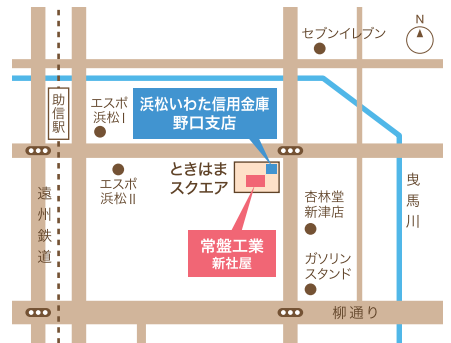

ときはまとは？

常盤工業新社屋「TOKI PORT (ときポート)」と浜松いわた信用金庫
(野口支店・曳馬支店)が併設する新エリアを「ときはまスクエア」とし、
取り組む地域交流プロジェクトです。企業団体や地域利用者の皆さまと
ともに、各特性を生かしながら地域交流の促進を図っていきます。

DIGITAL TWIN

ときはまスクエアをバーチャルで
探検できるデジタルツイン公開中！

Access & Map

駐車場は台数に限りがございますので、できる
だけ公共交通機関をご利用くださいますよう
お願いいたします。

ときはまスクエア(常盤工業・浜松いわた信用金庫)
浜松市中央区新津町197番地

■公共交通機関をご利用の方
遠州鉄道 助信駅より**徒歩3分**

■車でお越しの方
後日WEBサイトで駐車場をお知らせ

イベントの詳細は裏面をご覧ください▶

Portサイトでは様々な楽しいイベントを開催!

イベント①

SCHOOL

10:10~11:20

お土産あり

杏林堂健幸測定会

血管年齢の測定の他、野菜摂取度
測定を実施します。
この機会に、是非お試しください。

イベント③

GAME

13:20~14:00

当日観覧自由

ズミさんのクイズ・イントロどん!